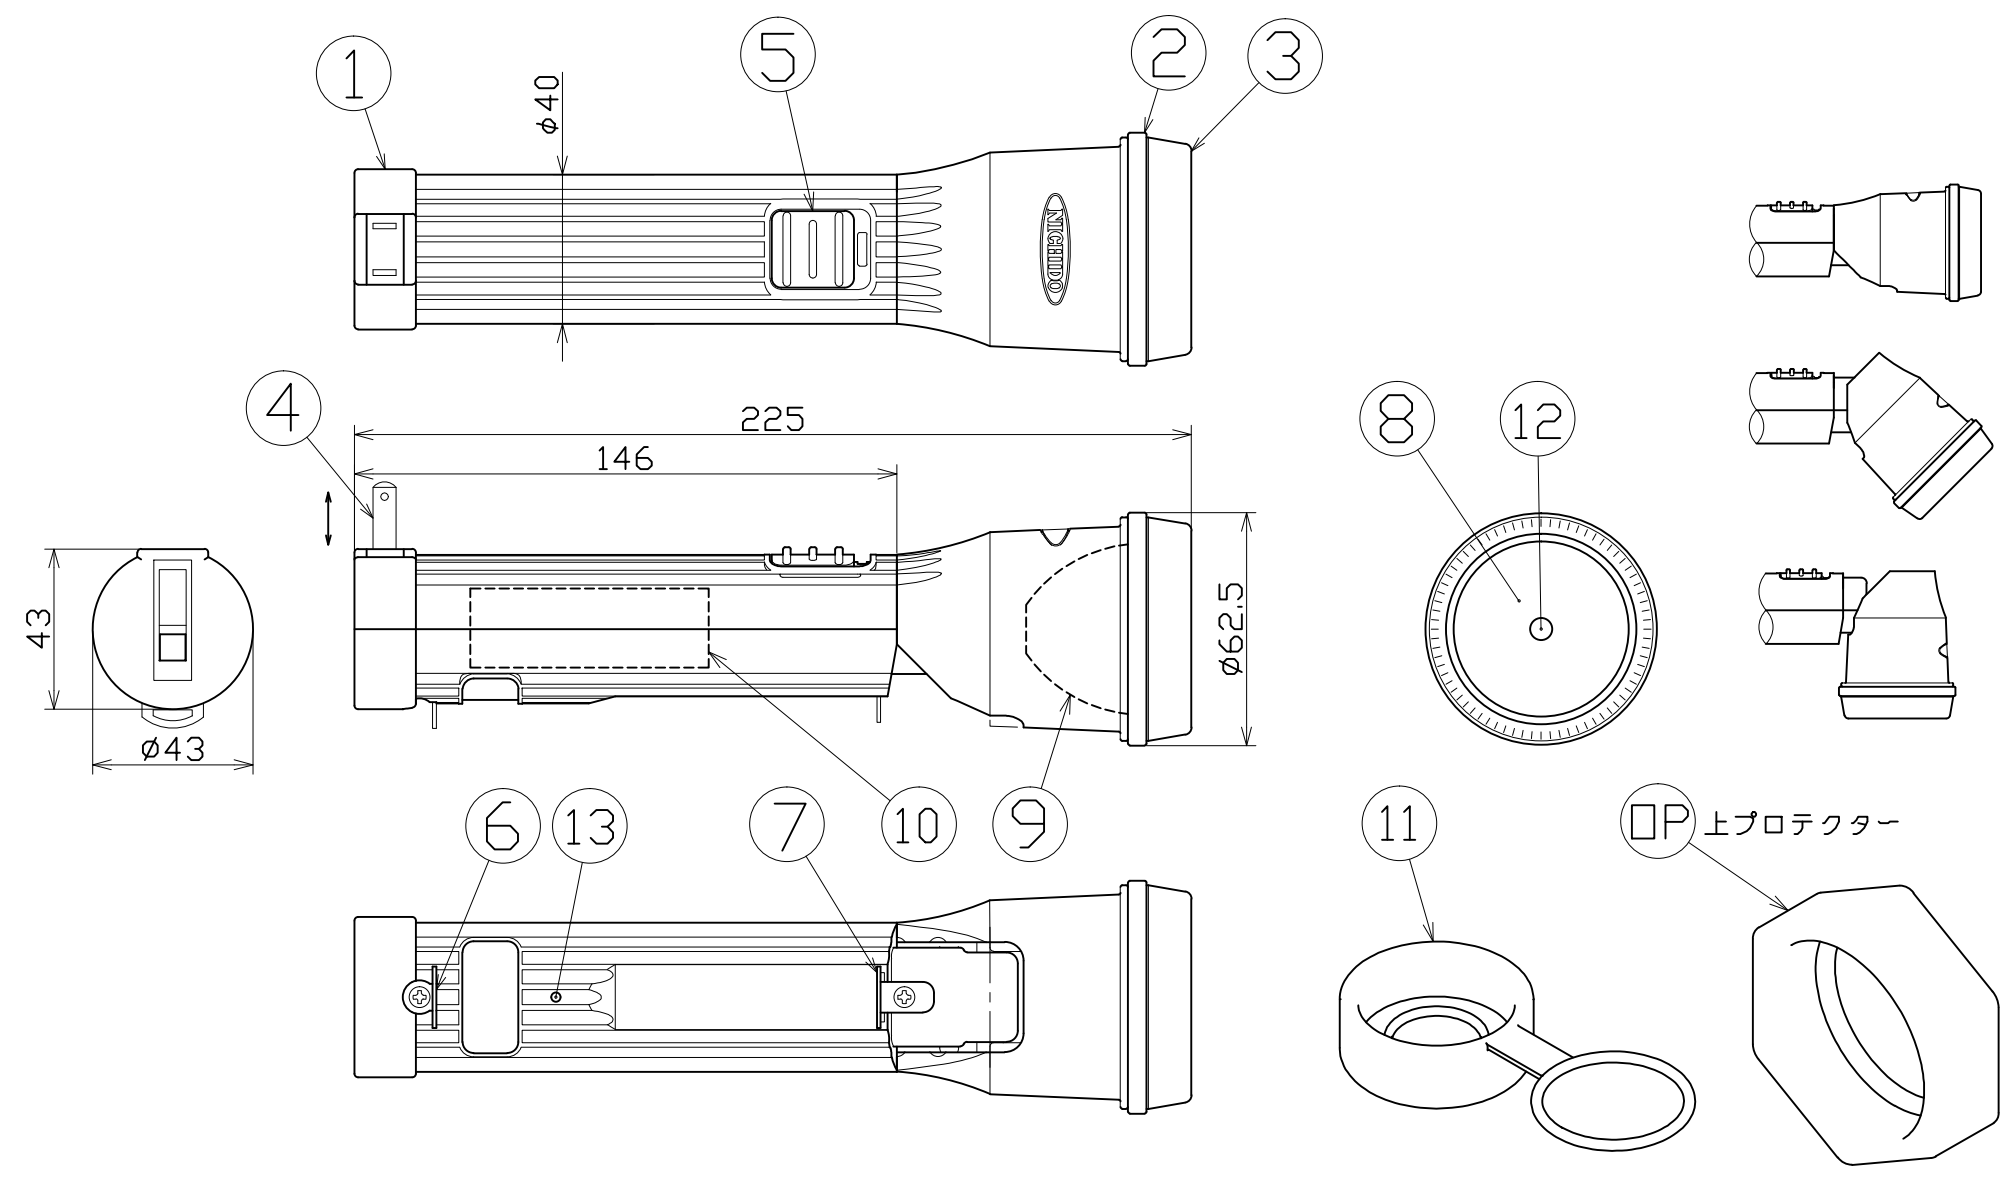

図面略歴			
記号	日付	変更・追記内容	担当
△			
△			

主仕様

型式	PIL-3W-LIS		
使用場所	屋内型		
本体色	ライトグレー		
光源	LED		
定格光束	150Lm		
光源色 [色温度]	昼白色 [5000K]		
照射角度	40°		
照度	1m	1040Lx	
	2m	265Lx	
	3m	115Lx	
	4m	60Lx	
	5m	40Lx	
連続点灯時間	6.5時間		
充電時間	6.5時間		
蓄電池	リチウムイオンバッテリー		
	DC3.7V 2200mAh		
球寿命	40000時間		
電池寿命	300回<充放電回数>		
使用環境温度	充電時：0~45℃		
	放電時：-20~45℃		
質量	200g		

No.	部品名	材質	備考	個数	コード
OP	ガラスレンズ	ガラス	レンズオプション	1	54077
OP	上プロテクター	シリコン	レンズ側カバー	1	53973
付属	レンズフィルター赤	TPE	赤半透明 PIL-3W-100V-LFR	1	54914
付属	ショルダーベルト	布	金具付き	1	53946
付属	ベルトポーチ	PU合成皮革	-	1	55581
13	電源基板	-	充電ランプ付	1	57323
12	LED基板	-	5000K	1	-
11	下プロテクター	シリコン	プラグカバー	1	53974
10	蓄電池	リチウムイオン	3.7V 2200mAh	1	57324
9	反射板	ABS	-	1	57637
8	レンズ	PC	-	1	57638
7	金具A	SPCC	Niメッキ ネジ付	1	54331
6	金具B	SPCC	Niメッキ ネジ付	1	54332
5	スライドスイッチ	ABS	スライド式	1	54333
4	プラグ	-	スライド式 AC100V	1式	54334
3	レンズ固定枠	ABS	-	1	53966
2	リング	ゴム	-	1	53968
1	本体ケース	ABS	ライトグレー	1式	-
No.	部品名	材質	備考	個数	コード

				コード	12556
COMPONENTS	品名	APPD	CHCK	DESN	DEF
	LEDプラグインライトリチウム	承認	検図	設計	製図
MODEL	型式				
	PIL-3W-LIS				
MATERIAL	材質	別記	REMARKS	備考	別記
3AD	ANGLE	SCALE	1/2	作成日	2021.12.09
	第三角法	尺度			
NICHIDO IND.CO.LTD				出図コード	
日動工業株式会社				ZK-A3X	PIL-3W-LIS