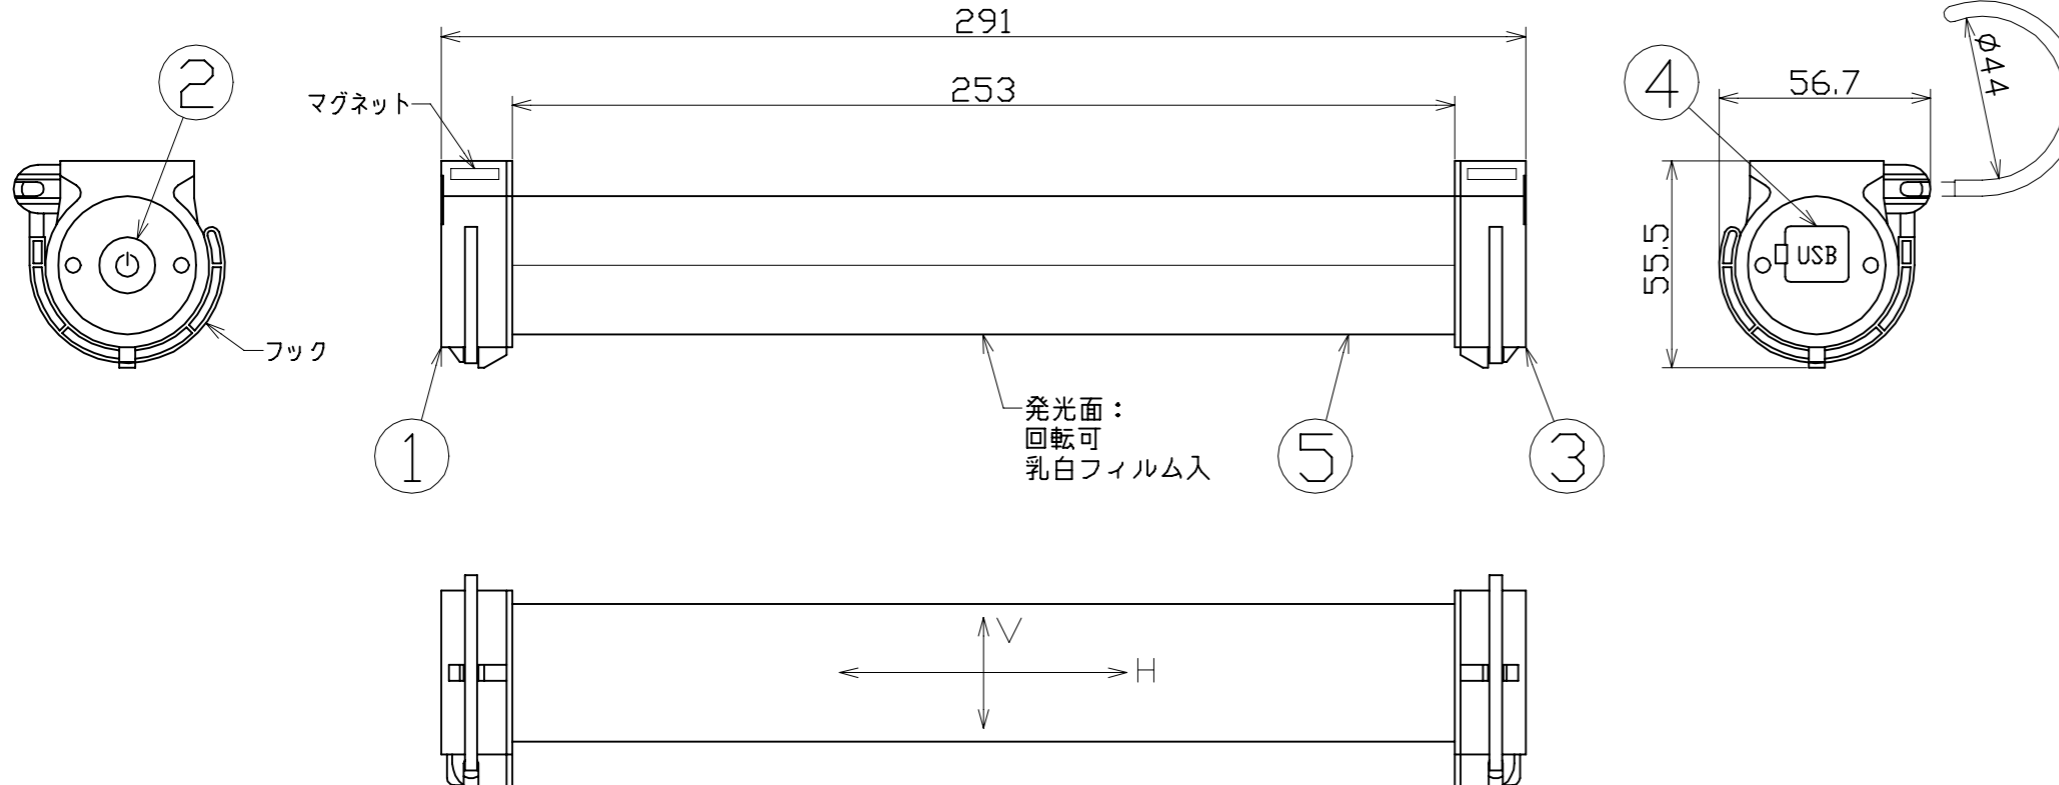

図 面 略 歴			
記号	日 付	変更・追記内容	担 当
△			
△			

主 仕 様

型 式	LMTW-7CH		
使用 場所	屋外型		
光 源	LED		
光源色 [色温度]	昼光色 [6500K]		
平均演色評価数	Ra74		
照射 角度	H:140° V:240°		
点灯パターン	HIGH→MID→LOW→点滅→SOS→繰り返し 長押し OFF		
	HIGH	MID	LOW
定格 光束	600Lm	283Lm	110Lm
照度	1m	2m	3m
	140Lx	40Lx	15Lx
	70Lx	20Lx	8Lx
	30Lx	8Lx	4Lx
	4m	10Lx	5Lx
	2Lx	7Lx	3Lx
	5m	1Lx	1Lx
連続点灯時間	8時間	14時間	30時間
充電 時間	7時間(DC5V2A)		
蓄 電 池	リチウムイオンバッテリー DC3.7V 7800mAh		
USB 出力	DC5V1A(TYPE-A)		
球 寿 命	40000時間		
電池 寿命	500回(充放電回数)		
使用環境温度	-10~40℃		
本体 質量	320g		

- 注1) 当器具のLED素子交換はできません。
- 注2) LEDの光源色、明るさにはバラツキがあります。
- 注3) 照度は当社実測値の為、使用環境下により異なります。
- 注4) 連続点灯時間は満充電時から1m照度が10Lx切るまでの時間です。環境温度により、点灯時間が変化します。
- 注5) 球寿命は光束が70%に低下するまでの時間です。表示は設計値であり、製品の寿命を保証するものではありません。
- 注6) 充電中の点灯は電子部品に負荷がかかりますので、お控えください。
- 注7) 安全にご使用いただくため、取扱説明書をご参照ください。
- 注8) 仕様変更は予告なく行う場合があります。予めご了承ください。

No.	部品名	材質	備考	個数	コード
付属	USBケーブル	-	USB/マイクロUSB	1	-
5	樹脂パイプ	PC	透明	1	-
4	USBカバー	ゴム	黒	1	-
3	USB側キャップ	ABS+PC	白 マグネット、黒フック(PP)付	1	-
2	スイッチカバー	ゴム	黒	1	-
1	スイッチ側キャップ	ABS+PC	白 マグネット、黒フック(PP)付	1	-

コード 11125

COMPONENTS	品名	APPD 承認	CHCK 検図	DESN 設計	DEF 製図
	屋外型マグピタチューバー7W				
MODEL 型式	LMTW-7CH				
MATERIAL 材質	別記	REMARKS 備考	別記		I
3AD 第三角法	ANGLE 尺度	SCALE 1/2	作成日	2021.10.05	
NICHIDO IND.CO.LTD 日動工業株式会社		出図コード	LMTW-7CH		
		ZK-A3X			