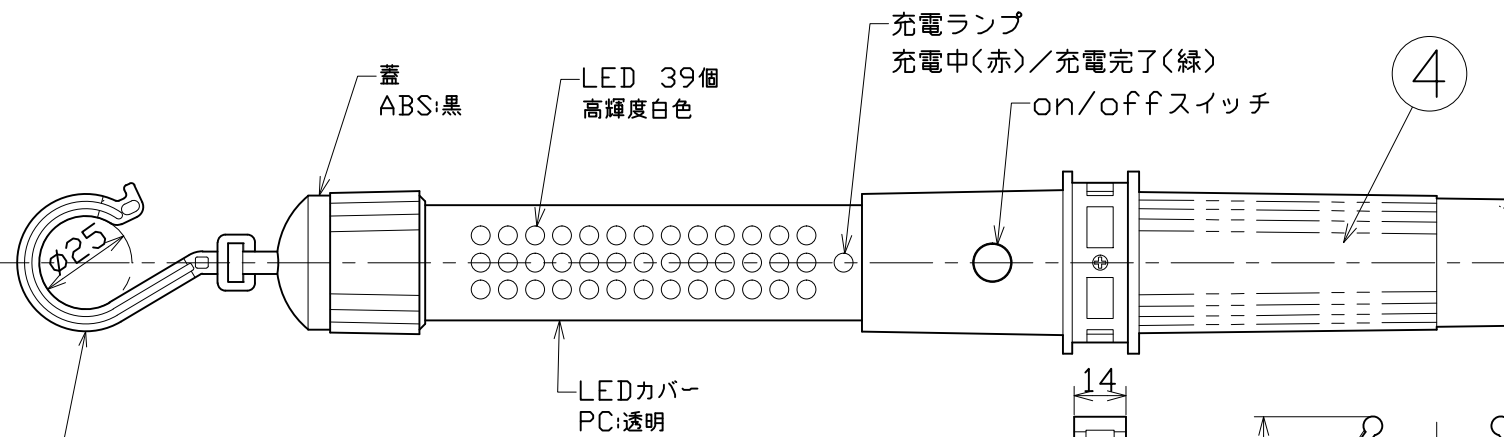

図面略歴			
記号	日付	変更・追記内容	担当
▲	'14.08.26	充電アダプター変更	今村
△			

主仕様	
型式	LEH-4W-B
光度	507,000mcd
出力	4W
連続点灯	4時間以上
充電時間	5.5時間
充電アダプター	input:AC100V output:7.5V/800mA
充電池	2000mA/h

4	充電池	1	-	本体内部	53611	-
3	充電アダプター	1	-	LEH-AD-4W in:AC100V	54861	-
2	サポート台	1	ABS	黒	54860	LEH-4W-B/FHW-13N-5M-B兼用マグネットセット(黒色)
1	フック	1	PA	黒	54862	-
No	部品名	個数	材質	備考	コード	コード番号名称

				コード	12131	
COMPONENTS 品名	充電式 LEDハンディライト		APPD 承認	CHCK 検図	DESIGN 設計	DEF 製図
MODEL 型式	LEH-4W-B					
MATERIAL 材質	別掲	REMARKS 備考				
3AD ANGLE 第三角法	SCALE 尺度	1/2	作成日	2008.09.16		
NICHIDO IND.CO.LTD 日動工業株式会社		出図コード	LEH-4W-B			
		ZK-A3X				