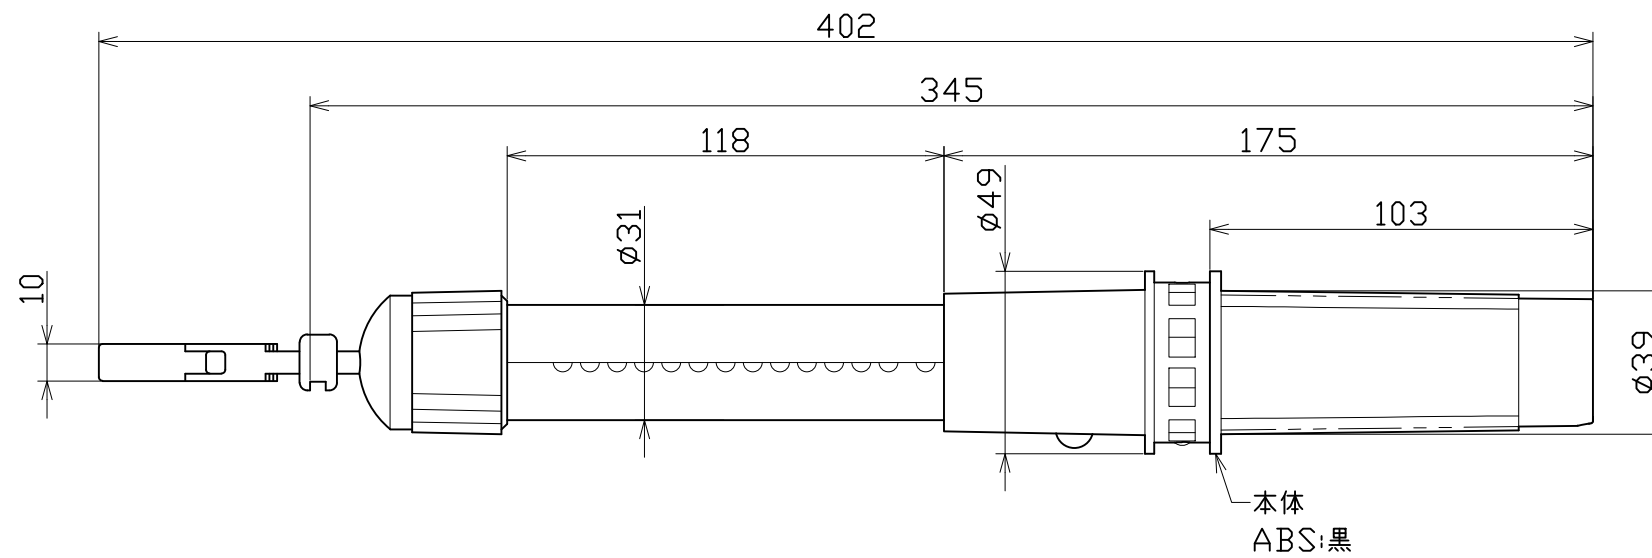

図面略歴			
記号	日付	変更・追記内容	担当
▲	'14.08.26	充電アダプター変更	今村
△			

主仕様	
型式	LEH-4W-B
光度	507,000mcd
出力	4W
連続点灯	4時間以上
充電時間	5.5時間
充電アダプター	input:AC100V output:7.5V/800mA
充電池	2000mA/h

4	充電池	1	-	本体内部	53611	-
3	充電アダプター	1	-	LEH-AD-4W in:AC100V	54861	-
2	サポート台	1	ABS	黒	54860	LEH-4W-B/FHW-13N-5M-B兼用マグネットセット(黒色)
1	フック	1	PA	黒	54862	-
No	部品名	個数	材質	備考	コード	コード番号名称

				コード	12131	
COMPONENTS 品名	充電式 LEDハンディライト		APPD 承認	CHCK 検図	DESIGN 設計	DEF 製図
MODEL 型式	LEH-4W-B					
MATERIAL 材質	別掲	REMARKS 備考				
3AD ANGLE 第三角法	SCALE 尺度	1/2	作成日	2008.09.16		
NICHIDO IND.CO.LTD 日動工業株式会社		出図コード	LEH-4W-B			
		ZK-A3X				