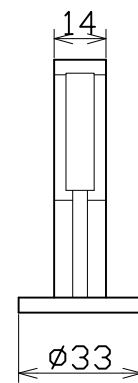

図面略歴			
記号	日付	変更・追記内容	担当
▲	'14.08.26	充電アダプター変更	今村
△			

主仕様	
型式	LEH-4W-B
光度	507,000mcd
出力	4W
連続点灯	4時間以上
充電時間	5.5時間
充電アダプター	input:AC100V output:7.5V/800mA
充電池	2000mA/h

4	充電池	1	-	本体内部	53611	-
3	充電アダプター	1	-	LEH-AD-4W in:AC100V	54861	-
2	サポート台	1	ABS	黒	54860	LEH-4W-B/FHW-13N-5M-B兼用マグネットセット(黒色)
1	フック	1	PA	黒	54862	-
No	部品名	個数	材質	備考	コード	コード番号名称

				コード	12131	
COMPONENTS 品名	充電式 LEDハンディライト		APPD 承認	CHCK 検図	DESIGN 設計	DEF 製図
MODEL 型式	LEH-4W-B					
MATERIAL 材質	別掲	REMARKS 備考				
3AD ANGLE 第三角法	SCALE 尺度	1/2	作成日	2008.09.16		
NICHIDO IND.CO.LTD 日動工業株式会社		出図コード	LEH-4W-B			
		ZK-A3X				