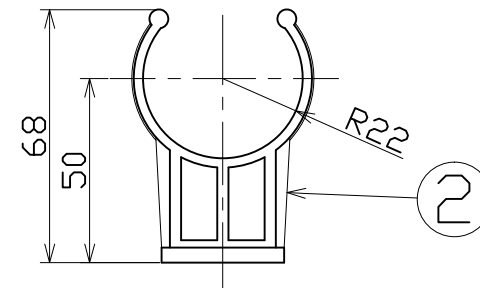

図面略歴			
記号	日付	変更・追記内容	担当
▲	'14.08.26	充電アダプター変更	今村
△			

主仕様	
型式	LEH-4W-B
光度	507,000mcd
出力	4W
連続点灯	4時間以上
充電時間	5.5時間
充電アダプター	input:AC100V output:7.5V/800mA
充電池	2000mA/h

4	充電池	1	-	本体内部	53611	-
3	充電アダプター	1	-	LEH-AD-4W in:AC100V	54861	-
2	サポート台	1	ABS	黒	54860	LEH-4W-B/FHW-13N-5M-B兼用マグネットセット(黒色)
1	フック	1	PA	黒	54862	-
No	部品名	個数	材質	備考	コード	コード番号名称

				コード	12131	
COMPONENTS 品名	充電式 LEDハンディライト		APPD 承認	CHCK 検図	DESIGN 設計	DEF 製図
MODEL 型式	LEH-4W-B					
MATERIAL 材質	別掲	REMARKS 備考				
3AD ANGLE 第三角法	SCALE 尺度	1/2	作成日	2008.09.16		
NICHIDO IND.CO.LTD 日動工業株式会社		出図コード	LEH-4W-B			
		ZK-A3X				