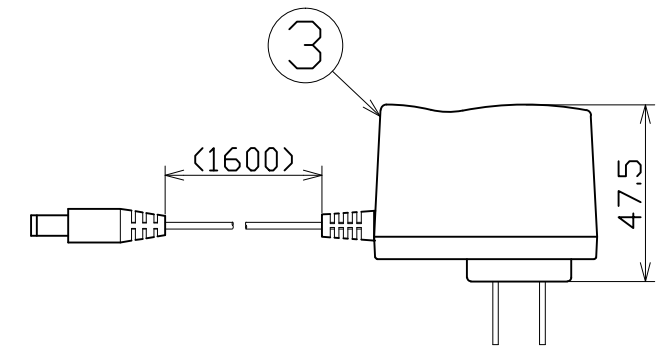

図面略歴			
記号	日付	変更・追記内容	担当
▲	'14.08.26	充電アダプター変更	今村
△			

主仕様	
型式	LEH-4W-B
光度	507,000mcd
出力	4W
連続点灯	4時間以上
充電時間	5.5時間
充電アダプター	input:AC100V output:7.5V/800mA
充電池	2000mA/h

4	充電池	1	-	本体内部	53611	-
3	充電アダプター	1	-	LEH-AD-4W in:AC100V	54861	-
2	サポート台	1	ABS	黒	54860	LEH-4W-B/FHW-13N-5M-B兼用マグネットセット(黒色)
1	フック	1	PA	黒	54862	-
No	部品名	個数	材質	備考	コード	コード番号名称

				コード	12131	
COMPONENTS 品名	充電式 LEDハンディライト		APPD 承認	CHCK 検図	DESIGN 設計	DEF 製図
MODEL 型式	LEH-4W-B					
MATERIAL 材質	別掲	REMARKS 備考				
3AD ANGLE 第三角法	SCALE 尺度	1/2	作成日	2008.09.16		
NICHIDO IND.CO.LTD 日動工業株式会社		出図コード	LEH-4W-B			
		ZK-A3X				