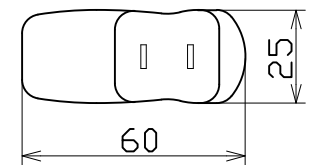

図面略歴			
記号	日付	変更・追記内容	担当
▲	'14.08.26	充電アダプター変更	今村
△			

主仕様	
型式	LEH-4W-B
光度	507,000mcd
出力	4W
連続点灯	4時間以上
充電時間	5.5時間
充電アダプター	input:AC100V output:7.5V/800mA
充電池	2000mA/h

4	充電池	1	-	本体内部	53611	-
3	充電アダプター	1	-	LEH-AD-4W in:AC100V	54861	-
2	サポート台	1	ABS	黒	54860	LEH-4W-B/FHW-13N-5M-B兼用マグネットセット(黒色)
1	フック	1	PA	黒	54862	-
No	部品名	個数	材質	備考	コード	コード番号名称

				コード	12131	
COMPONENTS 品名	充電式 LEDハンディライト		APPD 承認	CHCK 検図	DESIGN 設計	DEF 製図
MODEL 型式	LEH-4W-B					
MATERIAL 材質	別掲	REMARKS 備考				
3AD ANGLE 第三角法	SCALE 尺度	1/2	作成日	2008.09.16		
NICHIDO IND.CO.LTD 日動工業株式会社		出図コード	LEH-4W-B			
		ZK-A3X				