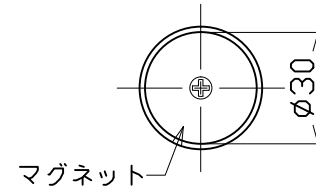

図面略歴			
記号	日付	変更・追記内容	担当
▲	'14.08.26	充電アダプター変更	今村
△			

主仕様	
型式	LEH-4W-B
光度	507,000mcd
出力	4W
連続点灯	4時間以上
充電時間	5.5時間
充電アダプター	input:AC100V output:7.5V/800mA
充電池	2000mA/h

4	充電池	1	-	本体内部	53611	-
3	充電アダプター	1	-	LEH-AD-4W in:AC100V	54861	-
2	サポート台	1	ABS	黒	54860	LEH-4W-B/FHW-13N-5M-B兼用マグネットセット(黒色)
1	フック	1	PA	黒	54862	-
No	部品名	個数	材質	備考	コード	コード番号名称

				コード	12131	
COMPONENTS 品名	充電式 LEDハンディライト		APPD 承認	CHCK 検図	DESIGN 設計	DEF 製図
MODEL 型式	LEH-4W-B					
MATERIAL 材質	別掲	REMARKS 備考				
3AD ANGLE 第三角法	SCALE 尺度	1/2	作成日	2008.09.16		
NICHIDO IND.CO.LTD 日動工業株式会社		出図コード	LEH-4W-B			
		ZK-A3X				