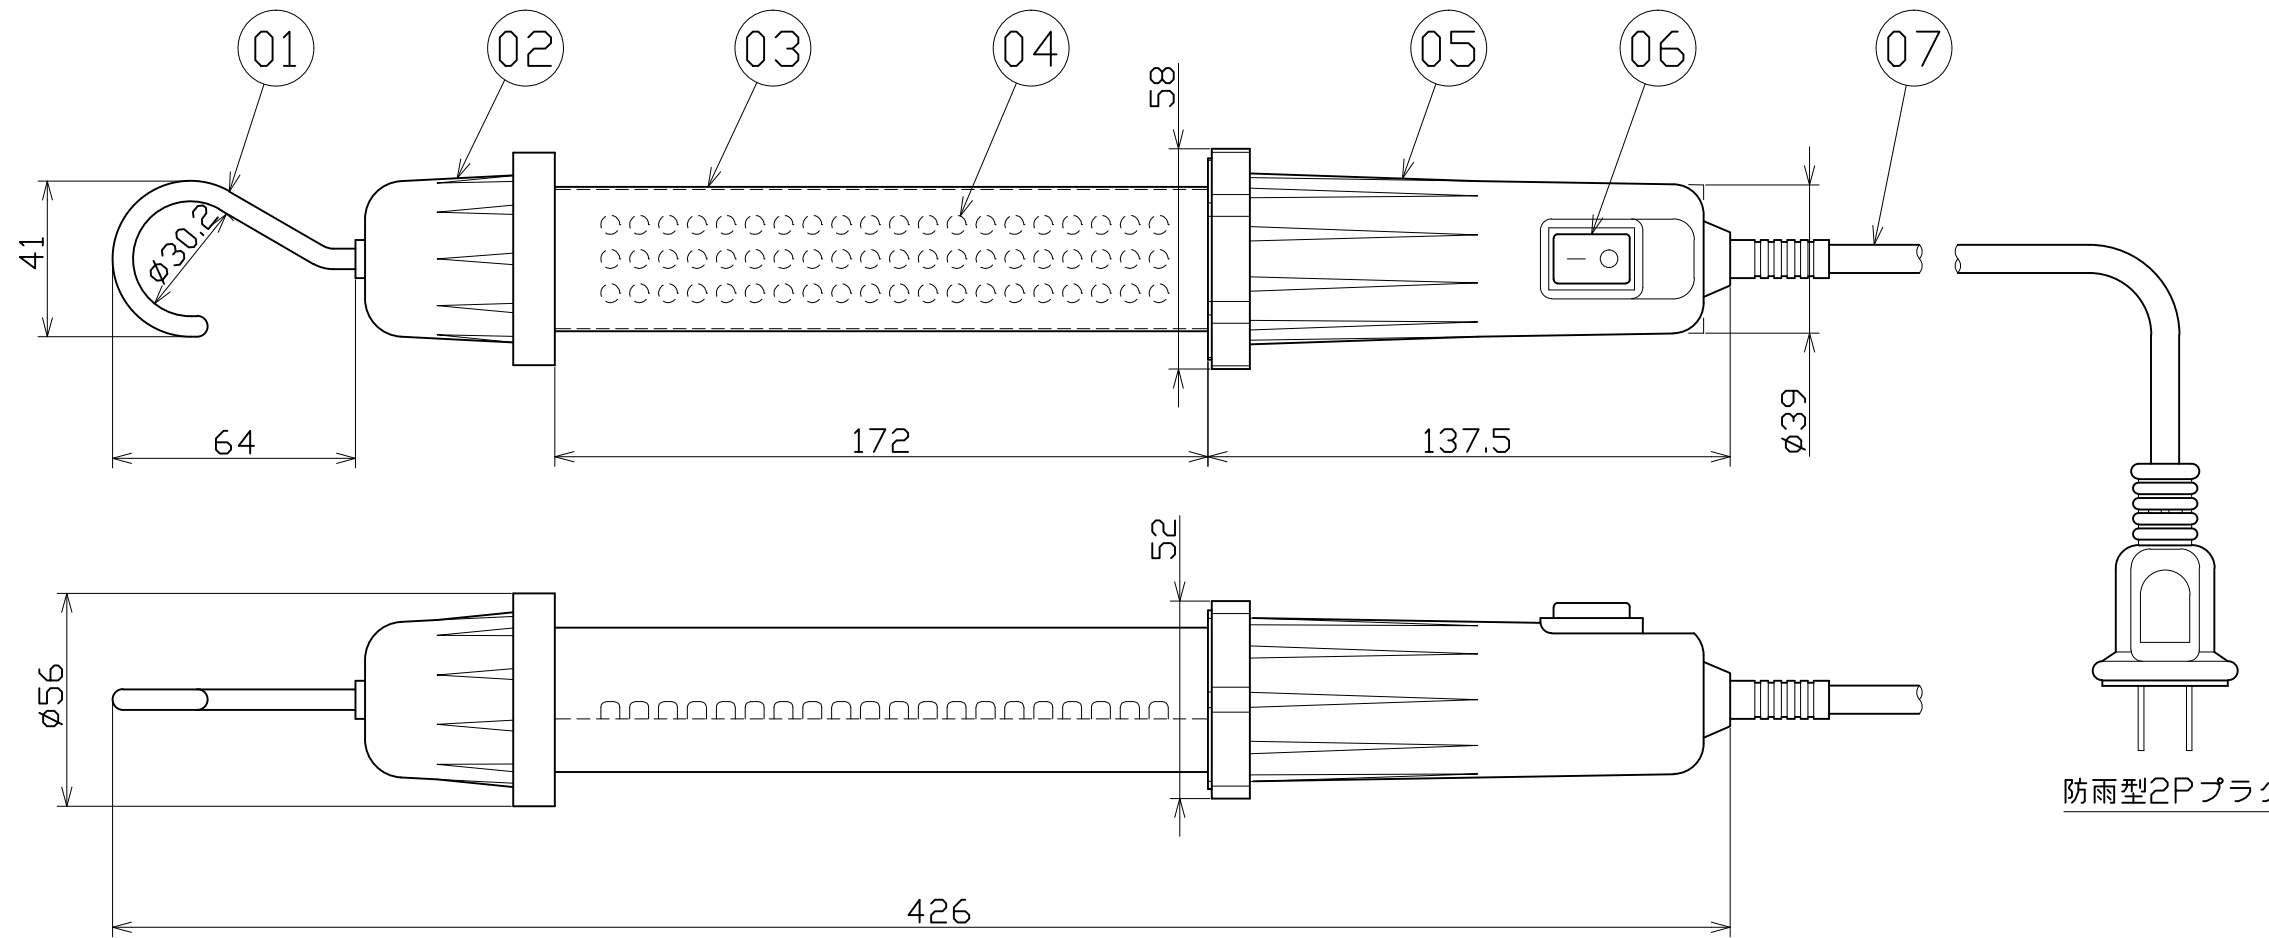

図面略歴			
記号	日付	変更・追記内容	担当
△	'15.02.26	電線種・形状寸法変更 No4981	今村
△			

主仕様

型式	LEH-10W-5M
使用場所	屋内型
本体色	黄緑
光源	LED 60球
定格光束	220Lm
色温度	6000K
定格電圧	AC100V
周波数	50/60Hz
入力電圧範囲	AC86~245V
定格電流	0.09A
定格消費電力	5.9W
照度	1m 100Lx 2m 28Lx 3m 13Lx 4m 8Lx 5m 5Lx
球寿命	40000H
使用環境温度	-20~45℃
質量	590g

- 注1) 当器具のLED素子交換はできません。
 注2) LEDの光色、明るさにはバラツキがあります。
 注3) 照度は当社実測値の為、使用環境下により異なります。
 注4) 球寿命は光束が70%に低下するまでの時間です。
 表示は設計値であり、製品の寿命を保証するものではありません。
 注5) 安全にご使用いただくため、取扱説明書をご参照ください。
 注6) 仕様変更は予告なく行う場合があります。予めご了承ください。

No	部品名	数量	材質規格	コード	コード番号名称
08	マグネットホルダー	2	成形品・マグネット	54880	LEH-10W-5M用 マグネットセット(緑色)
07	2Pプラグ付き電源コード	1	VCT 0.75x2x5m	-	-
06	スイッチ	1	シーソー型スイッチ	-	-
05	灯具本体	1	ABS 成形品(緑色)	-	-
04	LEDランプボード	1式	高輝度白色 LED 60個	-	-
03	ランプカバー	1	PC 透明	-	-
02	ヘッドキャップ	1	ABS 成形品(緑色)	-	-
01	回転式フック	1	ビニル被覆	-	-

COMPONENTS		コード			
品名	LEDハンディライト	APPD	CHCK	DESN	DEF
承認		検図	設計	製図	
MODEL	LEH-10W-5M				
MATERIAL	材質	REMARKS	備考		
3D ANGLE	SCALE	1/2	作成日	2007.2.6	
第二角法	尺度				
NICHIDO IND.CO.LTD	出図コード	LEH-10W-5M			
日動工業株式会社	HM-A3				