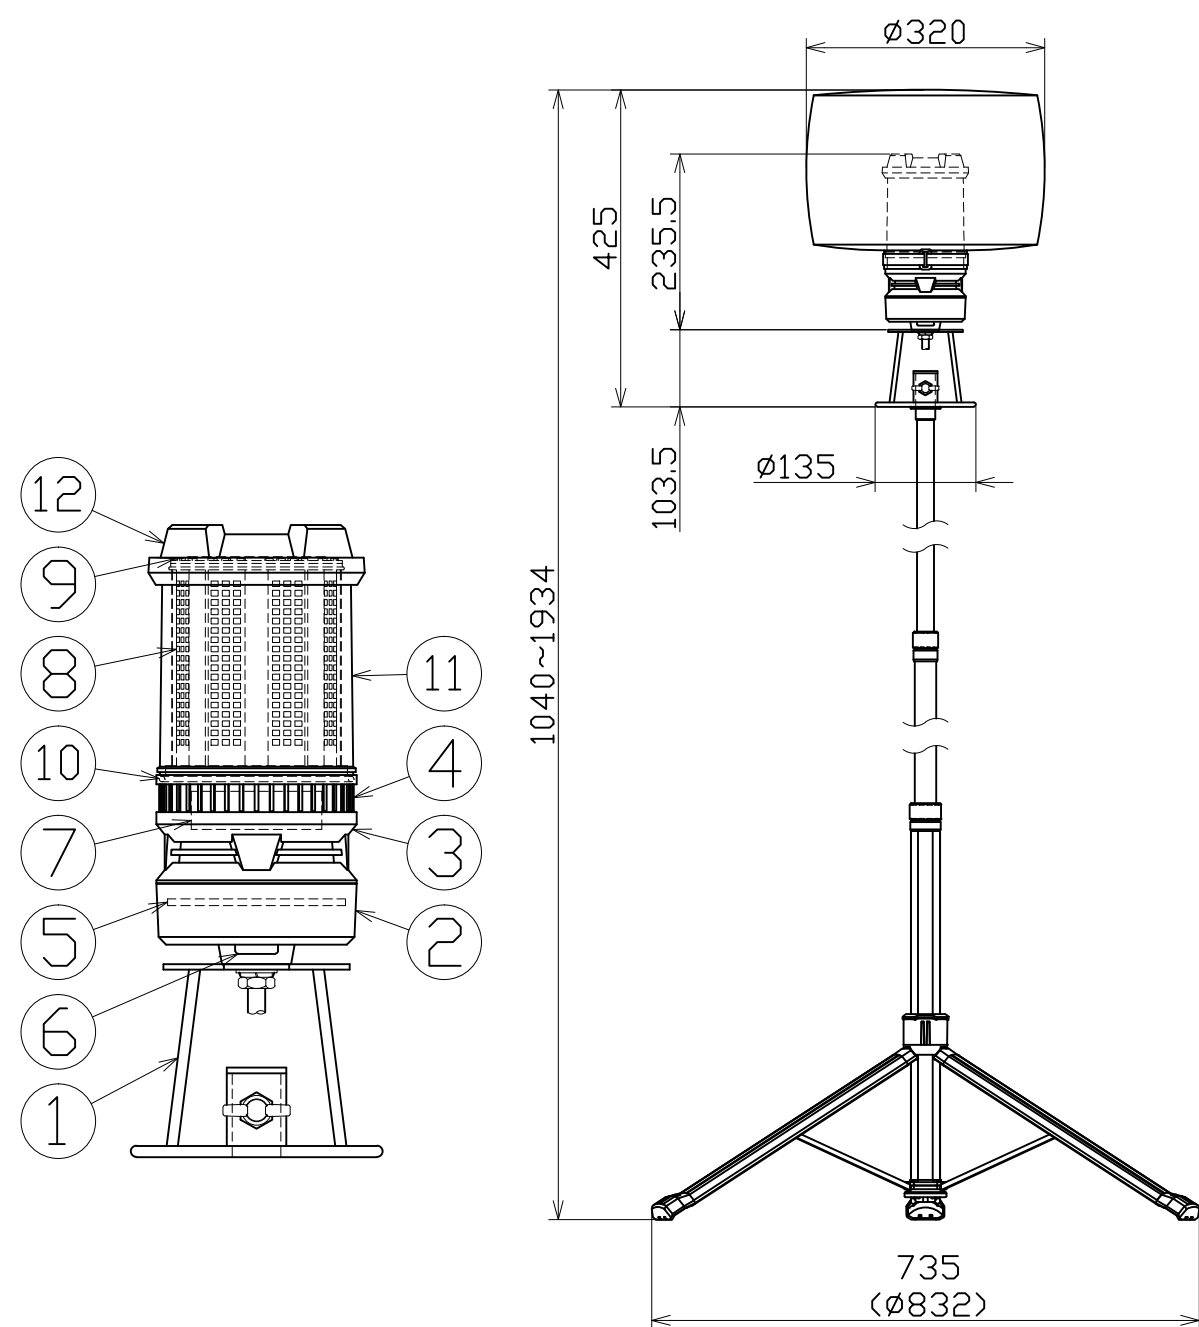

図面略歴			
記号	日付	変更・追記内容	担当
△			
△			

主仕様

型式	LBA-150L-50K						
使用場所	屋外型						
光源	LED						
光源色 [色温度]	昼白色 [5000K]						
平均演色評価数	Ra83						
照射角度	360°(1/10ビーム角)						
定格電圧	AC100V						
周波数	50/60Hz						
入力電圧範囲	AC90V~110V						
HIGH/LOW切替え	HIGH(150W)		LOW(80W)				
定格光束	19200Lm		10900Lm				
定格電流	1.51A		0.83A				
定格消費電力	147W		80W				
固有エネルギー消費効率	130.6Lm/W		136.2Lm/W				
照度	計測方向	A	B	C	A	B	C
	1m	1100Lx	1290Lx	320Lx	620Lx	710Lx	180Lx
	2m	310Lx	370Lx	150Lx	170Lx	210Lx	80Lx
	3m	150Lx	190Lx	70Lx	80Lx	100Lx	40Lx
	4m	90Lx	110Lx	40Lx	50Lx	60Lx	20Lx
5m	60Lx	80Lx	20Lx	30Lx	40Lx	10Lx	
本体防水規格	IP65						
球寿命	50000時間						
使用環境温度	-15~40℃						
質量	4.1kg						

No.	部品名	材質	備考	個数	コード
12	プロテクター	シリコン	-	1	-
9	天面LED基板	-	-	1	58496
8	側面LED基板	-	-	8	58495
7	ファン	-	-	1	58494
6	切替スイッチ	-	シーソー式	1	58493
5	電源基板	-	150W用	1	58492
4	電源カバー(上)	PC	グレー	1	58491
3	電源カバー(中)	PC	グレー	1	58490
2	電源カバー(下)	PC	グレー	1	58489
1	床スタンド	スチール	黒塗装	1	58488
16	三脚	アルミ	黒 LBA-L	1	12982
15	バルーン布	PEs	白	1	58448
14	電源電線	PVC	VCT0.75sq×3心×5m	1	-
13	ケーブルロック	PC	-	1	58498
11	グローブ	PC	透明	1	58497
10	リング	-	-	1	58502
9	天面LED基板	-	-	1	58496
8	側面LED基板	-	-	8	58495
7	ファン	-	-	1	58494
6	切替スイッチ	-	シーソー式	1	58493
5	電源基板	-	150W用	1	58492
4	電源カバー(上)	PC	グレー	1	58491
3	電源カバー(中)	PC	グレー	1	58490
2	電源カバー(下)	PC	グレー	1	58489
1	床スタンド	スチール	黒塗装	1	58488

コード 12981

COMPONENTS	品名	ミニバルーンライト150 三脚付(マイノウ)	APPD 承認	CHCK 検図	DESN 設計	DEF 製図
MODEL	型	LBA-150L-50K				I
MATERIAL	材質	別記	REMARKS	備考	別記	
3AD	ANGLE	SCALE	1/4	作成日	2023.10.11	
第三	角法	尺度	1/10			
NICHIDO IND.CO.LTD	出図コード					
日動工業株式会社	ZK-A3X					LBA-150L-50K