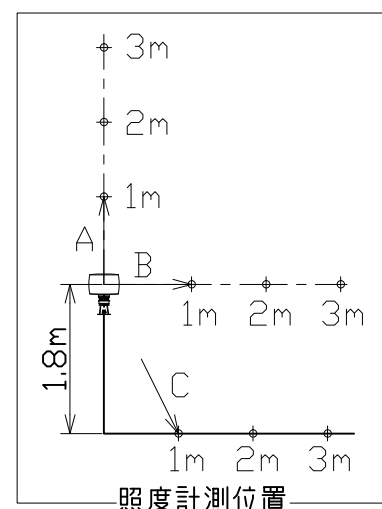

図面略歴			
記号	日付	変更・追記内容	担当
△			
△			

主仕様

型式	LBA-150L-50K						
使用場所	屋外型						
光源	LED						
光源色 [色温度]	昼白色 [5000K]						
平均演色評価数	Ra83						
照射角度	360°(1/10ビーム角)						
定格電圧	AC100V						
周波数	50/60Hz						
入力電圧範囲	AC90V~110V						
HIGH/LOW切替え	HIGH(150W)		LOW(80W)				
定格光束	19200Lm		10900Lm				
定格電流	1.51A		0.83A				
定格消費電力	147W		80W				
固有エネルギー消費効率	130.6Lm/W		136.2Lm/W				
照度	計測方向	A	B	C	A	B	C
	1m	1100Lx	1290Lx	320Lx	620Lx	710Lx	180Lx
	2m	310Lx	370Lx	150Lx	170Lx	210Lx	80Lx
	3m	150Lx	190Lx	70Lx	80Lx	100Lx	40Lx
	4m	90Lx	110Lx	40Lx	50Lx	60Lx	20Lx
5m	60Lx	80Lx	20Lx	30Lx	40Lx	10Lx	
本体防水規格	IP65						
球寿命	50000時間						
使用環境温度	-15~40℃						
質量	4.1kg						

1. 注1) 当器具のLED素子交換はできません。
   注2) LEDの光源色、明るさにはバラツキがあります。
   注3) 照度は当社実測値の為、使用環境下により異なります。
   注4) 球寿命は光束が70%に低下するまでの時間です。
   表示は設計値であり、製品の寿命を保証するものではありません。
   注5) 使用環境温度外の使用は一時的に可能ですが、保護機能により
   消灯する場合があります。内部電子部品の寿命が短くなりますので、
   使用環境温度内でご使用ください。
   注6) 安全にご使用いただくため、取扱説明書をご参照ください。
   注7) 仕様変更は予告なく行う場合があります。予めご了承ください。

No.	部品名	材質	備考	個数	コード
12	プロテクター	シリコン	-	1	-
9	天面LED基板	-	-	1	58496
8	側面LED基板	-	-	8	58495
7	ファン	-	-	1	58494
6	切替スイッチ	-	シーソー式	1	58493
5	電源基板	-	150W用	1	58492
4	電源カバー(上)	PC	グレー	1	58491
3	電源カバー(中)	PC	グレー	1	58490
2	電源カバー(下)	PC	グレー	1	58489
1	床スタンド	スチール	黒塗装	1	58488
16	三脚	アルミ	黒 LBA-L	1	12982
15	バルーン布	PEs	白	1	58448
14	電源電線	PVC	VCT0.75sq×3心×5m	1	-
13	ケーブルロック	PC	-	1	58498
11	グローブ	PC	透明	1	58497
10	リング	-	-	1	58502
9	天面LED基板	-	-	1	58496
8	側面LED基板	-	-	8	58495
7	ファン	-	-	1	58494
6	切替スイッチ	-	シーソー式	1	58493
5	電源基板	-	150W用	1	58492
4	電源カバー(上)	PC	グレー	1	58491
3	電源カバー(中)	PC	グレー	1	58490
2	電源カバー(下)	PC	グレー	1	58489
1	床スタンド	スチール	黒塗装	1	58488

コード 12981

COMPONENTS	品名	ミニバルーンライト150 三脚付(マイノウ)	APPD 承認	CHCK 検図	DESN 設計	DEF 製図
MODEL	型	LBA-150L-50K				I
MATERIAL	材質	別記	REMARKS	備考	別記	
3AD	ANGLE	SCALE	1/4	作成日	2023.10.11	
第三	角法	尺度	1/10			
NICHIDO IND.CO.LTD	出図コード					
日動工業株式会社	ZK-A3X					LBA-150L-50K