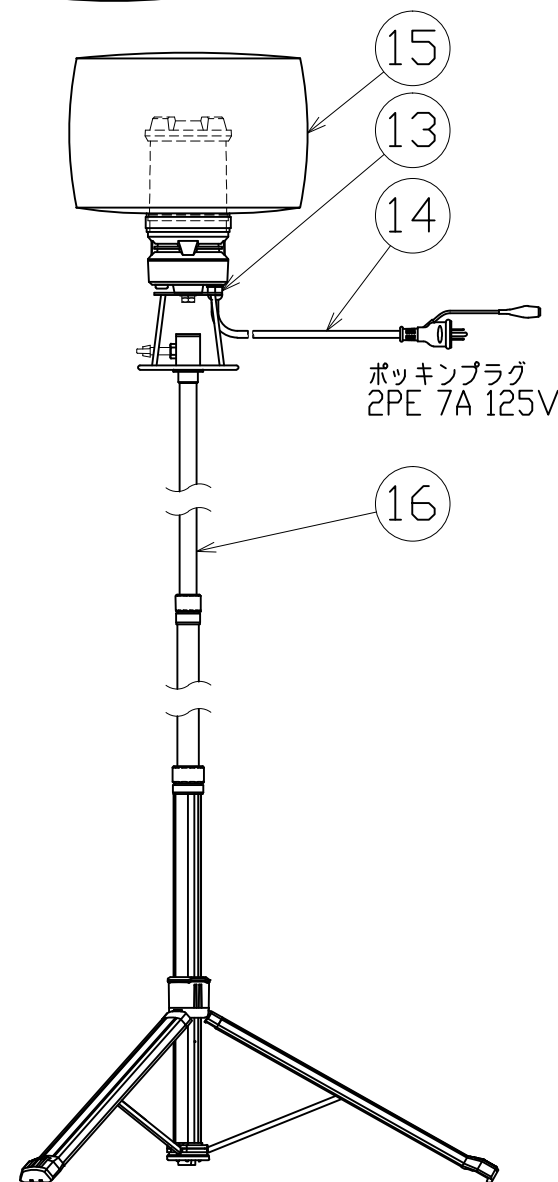

図面略歴			
記号	日付	変更・追記内容	担当
△			
△			

主仕様

型式	LBA-150L-50K						
使用場所	屋外型						
光源	LED						
光源色 [色温度]	昼白色 [5000K]						
平均演色評価数	Ra83						
照射角度	360°(1/10ビーム角)						
定格電圧	AC100V						
周波数	50/60Hz						
入力電圧範囲	AC90V~110V						
HIGH/LOW切替え	HIGH(150W)		LOW(80W)				
定格光束	19200Lm		10900Lm				
定格電流	1.51A		0.83A				
定格消費電力	147W		80W				
固有エネルギー消費効率	130.6Lm/W		136.2Lm/W				
照度	計測方向	A	B	C	A	B	C
	1m	1100Lx	1290Lx	320Lx	620Lx	710Lx	180Lx
	2m	310Lx	370Lx	150Lx	170Lx	210Lx	80Lx
	3m	150Lx	190Lx	70Lx	80Lx	100Lx	40Lx
	4m	90Lx	110Lx	40Lx	50Lx	60Lx	20Lx
5m	60Lx	80Lx	20Lx	30Lx	40Lx	10Lx	
本体防水規格	IP65						
球寿命	50000時間						
使用環境温度	-15~40℃						
質量	4.1kg						

No.	部品名	材質	備考	個数	コード
12	プロテクター	シリコン	-	1	-
9	天面LED基板	-	-	1	58496
8	側面LED基板	-	-	8	58495
7	ファン	-	-	1	58494
6	切替スイッチ	-	シーソー式	1	58493
5	電源基板	-	150W用	1	58492
4	電源カバー(上)	PC	グレー	1	58491
3	電源カバー(中)	PC	グレー	1	58490
2	電源カバー(下)	PC	グレー	1	58489
1	床スタンド	スチール	黒塗装	1	58488
16	三脚	アルミ	黒 LBA-L	1	12982
15	バルーン布	PEs	白	1	58448
14	電源電線	PVC	VCT0.75sq×3心×5m	1	-
13	ケーブルロック	PC	-	1	58498
11	グローブ	PC	透明	1	58497
10	リング	-	-	1	58502
9	天面LED基板	-	-	1	58496
8	側面LED基板	-	-	8	58495
7	ファン	-	-	1	58494
6	切替スイッチ	-	シーソー式	1	58493
5	電源基板	-	150W用	1	58492
4	電源カバー(上)	PC	グレー	1	58491
3	電源カバー(中)	PC	グレー	1	58490
2	電源カバー(下)	PC	グレー	1	58489
1	床スタンド	スチール	黒塗装	1	58488

コード 12981

COMPONENTS	品名	ミニバルーンライト150 三脚付(マイノウ)	APPD 承認	CHCK 検図	DESN 設計	DEF 製図
MODEL	型	LBA-150L-50K				I
MATERIAL	材質	別記	REMARKS	備考	別記	
3AD	ANGLE	SCALE	1/4	作成日	2023.10.11	
第三	角法	尺度	1/10			
NICHIDO IND.CO.LTD	出図コード					
日動工業株式会社	ZK-A3X					LBA-150L-50K