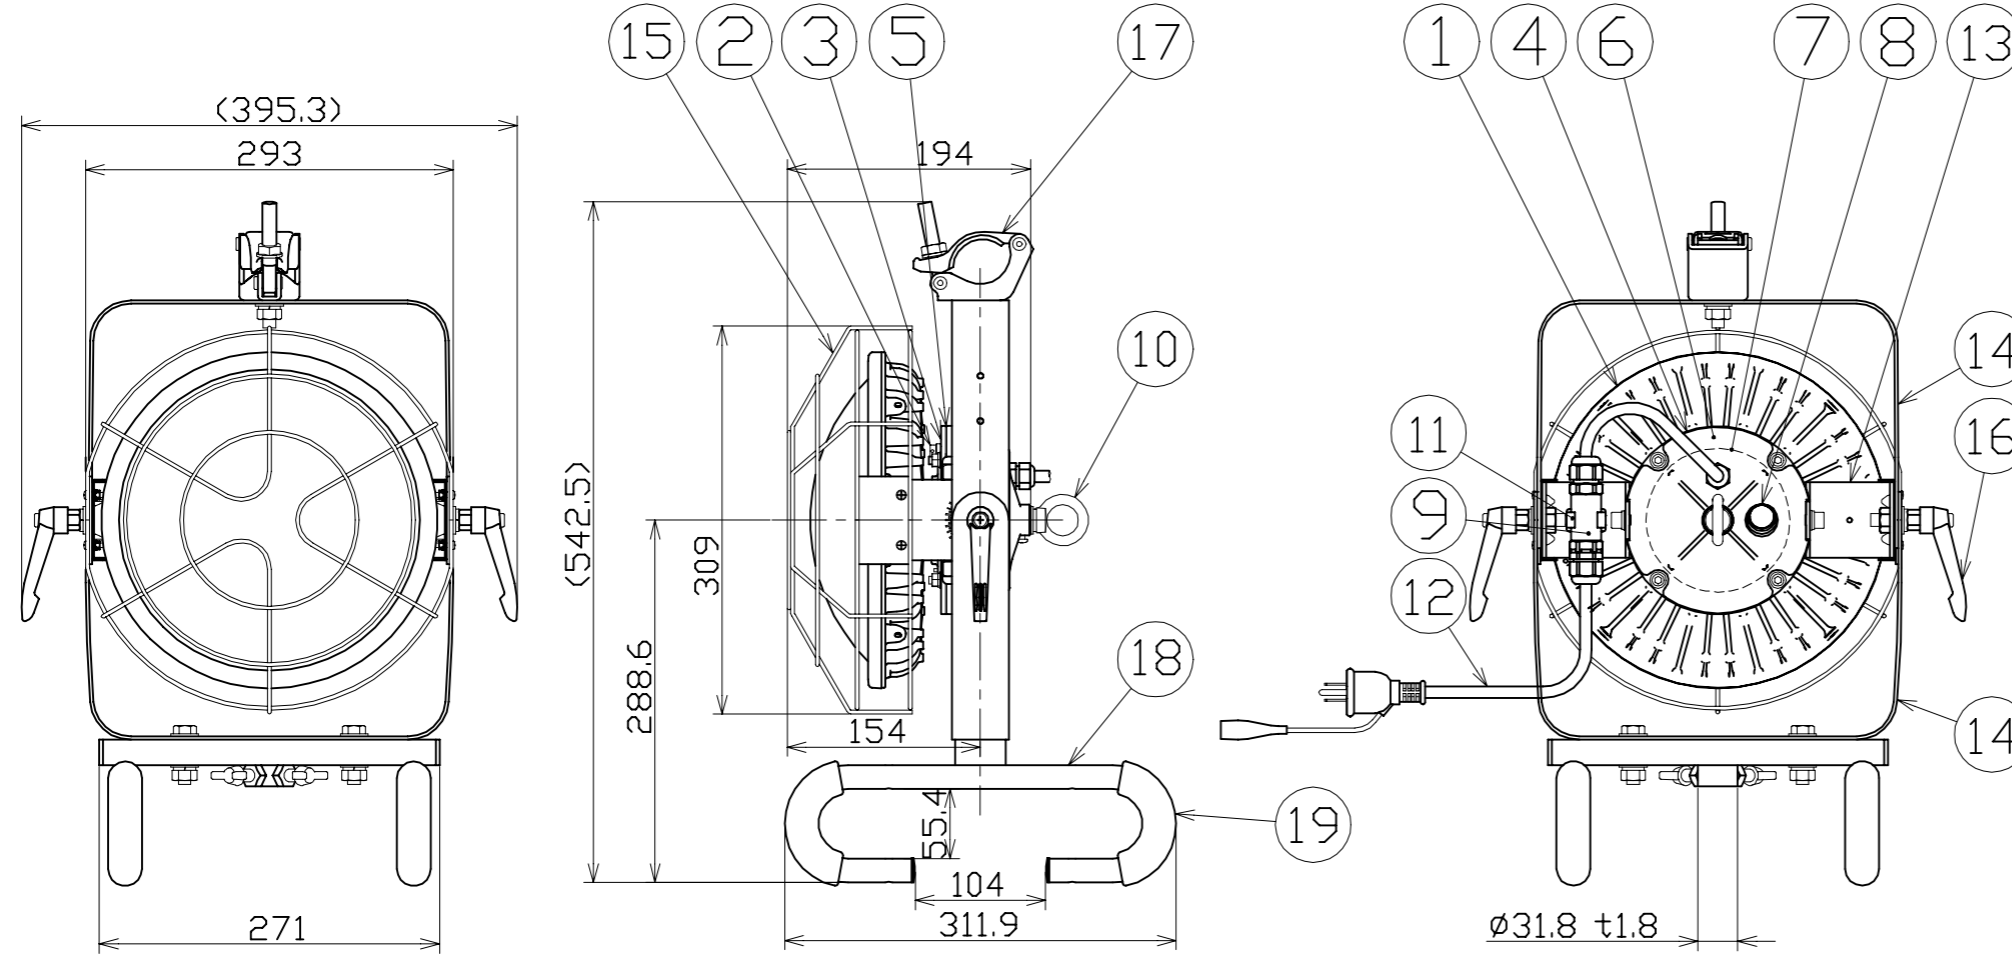

図 面 略 歴			
記号	日付	変更・追記内容	担当
▲	'18.12.21	キャプコン固定方法変更 lot1812	今村
△	'21.05.10	クランプレバーボルトへ変更 lot2103	今村

主 仕 様

型 式	L150W-HS-HM110-50K		
使用 場所	屋外型		
光 源	LED		
定格 光束	25300Lm		
色 温 度	5000K		
平均演色評価数	Ra71		
照射 角度	110°[1/2ビーム角] 180°[1/10ビーム角]		
定格 電圧	AC100V		
周 波 数	50/60Hz		
定格 電流	1.5A		
定格消費電力	148W		
固有エネルギー消費効率	170.9Lm/W		
照度	1m	7460Lx	
	2m	1950Lx	
	3m	915Lx	
	4m	535Lx	
	5m	365Lx	
球 寿 命	60000時間		
使用環境温度	-10~50℃		
質 量	7.4kg		

付属	カラビナ	-	-	1	58393
付属	落下防止ワイヤー	SUS	-	1	58392
19	クッション	発泡材	-	4	55675
18	スタンド一式	SKTMMR等	40x20	1	57038
17	単管クランプ	スチール	TK-02	1	8391
16	クランプレバーボルト	ZDC SUS	M10x25	2	57453●
15	ガード	SWPM	DG-H150 φ3 白塗装	1	56278
14	本体取付枠	SUS	t2.6 白塗装	2	57040
13	本体サポート	SUS	白塗装	2	57041●
12	ボッキン付電源電線	PVC	VCT 0.75sqx3芯x5m	1	57118
11	キャプコン固定具	PVC	-	1	-●
10	アイボルト	スチール	M10	1	57042
9	電源電線用キャプコン	PA66	-	1	56245
8	防水スイッチ	-	-	1	57043
7	電源	-	150W用	1	-
6	電源カバーB	ADC	白塗装	1	-
5	パッキン	-	-	1	-
4	電源ユニット一式	-	-	1	57817
3	電源カバーA	ADC	白塗装	1	-
2	ベントフィルター	-	-	1	-
1	ハイディスクライト150W本体	MDC/PC	白塗装/乳白カバー	1	-
No	品 名	材質	備考	個数	コード

COMPONENTS				コード			
品名	マルチウェイライト150W	APPD 承認	CHCK 検 図	DESN 設計	DEF 製 図	11960	
MODEL 型式	L150W-HS-HM110-50K						
MATERIAL 材質	別記	REMARKS 備考	別記				
3AD 第三角法	ANGLE 尺 法	SCALE 尺 度	1/6	作成日	2018.07.12		
NICHIDO IND.CO.LTD 日動工業株式会社	出図コード	ZK-A3X	L150W-HS-HM110-50K				