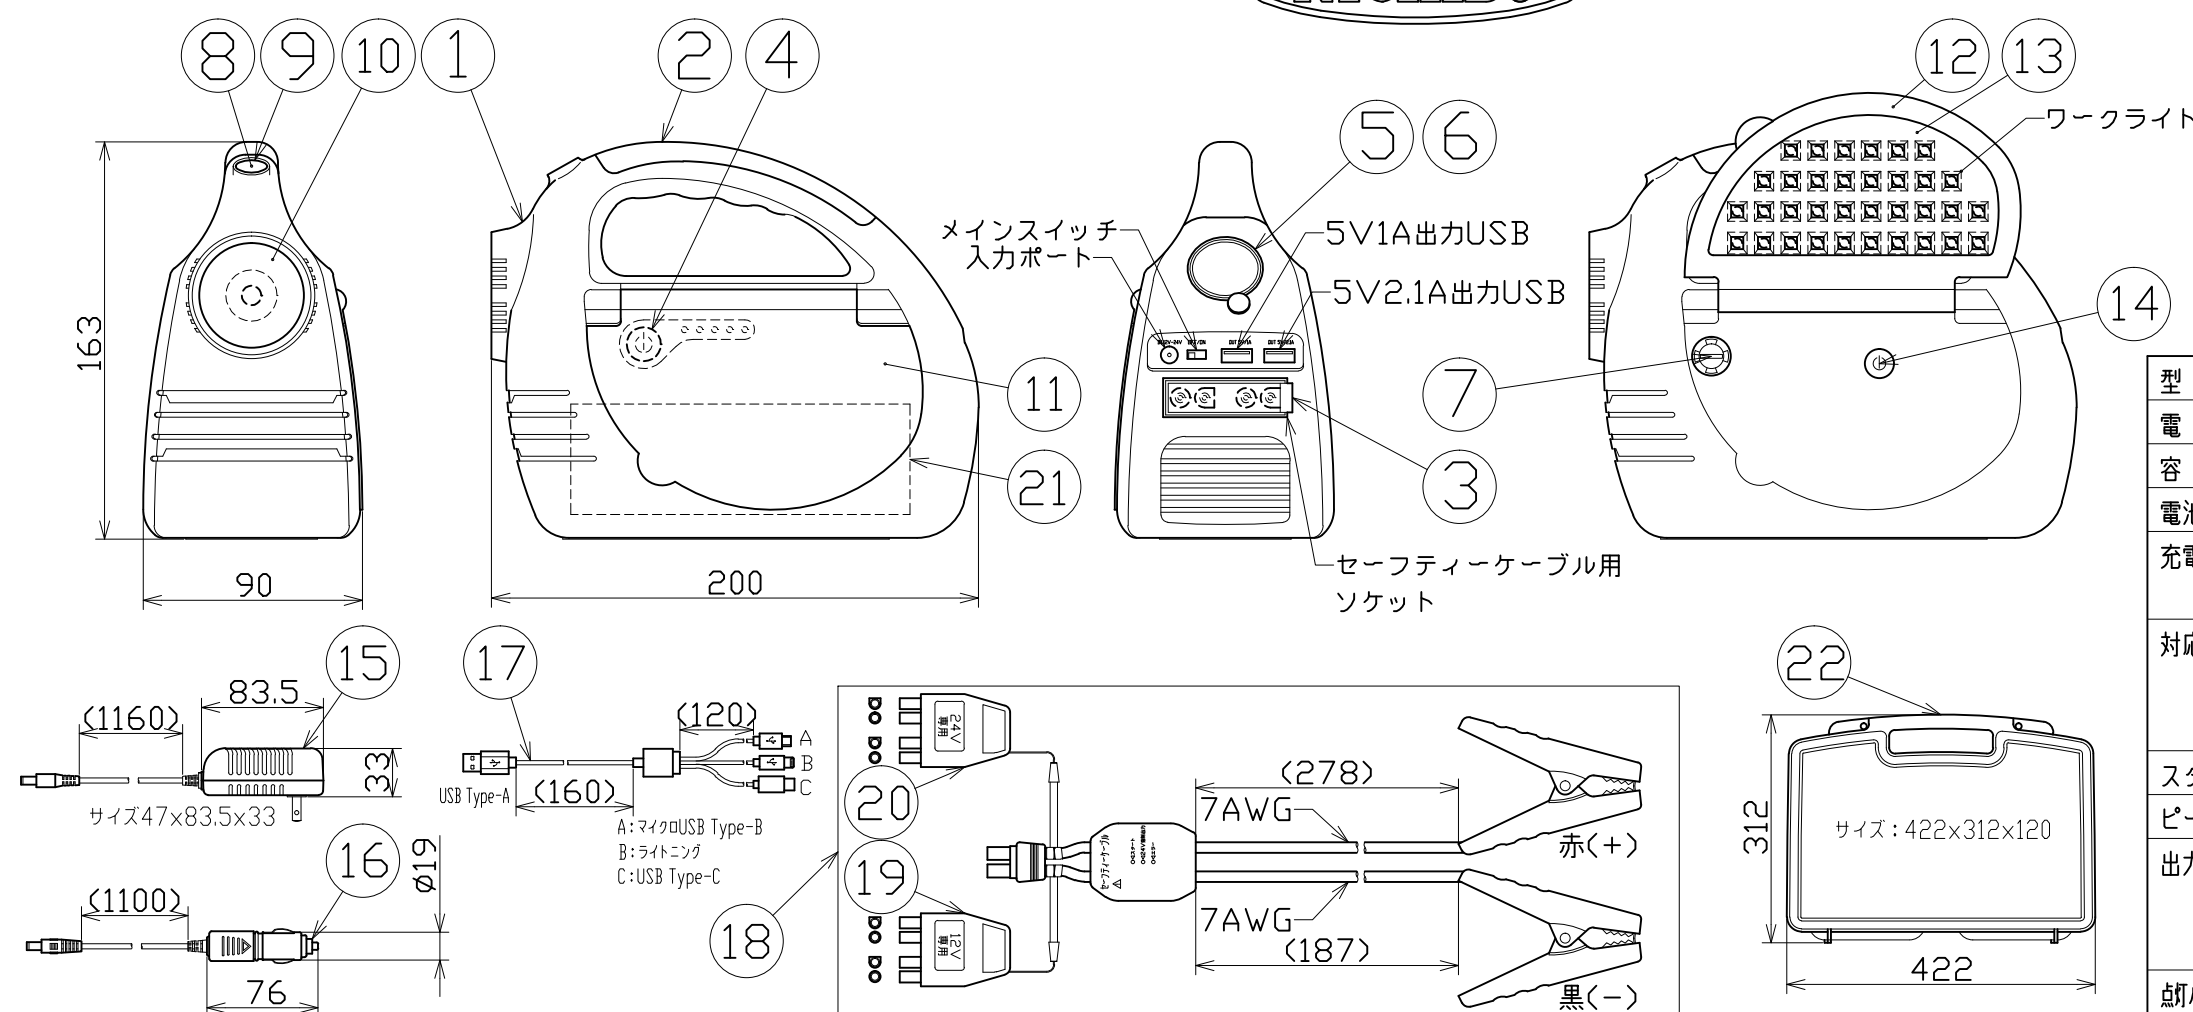

図面略歴			
記号	日付	変更・追記内容	担当
△	'17.05.25	内部基板変更 lot1704	今村
△	'19.11.08	セーフティーケーブル変更 lot1910	今村
△	'20.06.05	コネクタケーブル変更 lot2004	今村

主仕様

型式	AS-1224JS-S-BOX
電池種	リチウムポリマー
容量	24000mAh(3.7V)
電池寿命	1000回
充電時間	ACアダプター: 6時間 シガーアダプター: 12時間(12V車14V以上)
対応車排気量	12Vガソリン車~6000cc迄 12Vディーゼル車~3000cc迄 24Vディーゼル車~13000cc迄
スタート電流	320A(12V) / 160A(24V)
ピーク電流	600A(12V) / 400A(24V)
出力定格	シガーソケット: DC12V10A USB: DC5V1A USB: DC5V2.1A
点灯パターン	ハンディライト: 点灯→点滅→SOS→OFF ワークライト: 点灯→赤白交互点滅→赤白交互連点滅→OFF
保護機能	セーフティーケーブル内 (逆流保護・ショート保護・過熱保護・過負荷保護・ 異電圧保護・逆接保護・過放電保護・オートパワーオフ)
使用環境温度	-20~40℃(使用時) -20~50℃(保管時)
使用環境湿度	10~90%
総質量	2.6kg

COMPONENTS		コード 10021			
品名	ビッグバンF1 BOX付	APPD 承認	CHCK 検図	DESIN 設計	DEF 製図
MODEL 型式	AS-1224JS-S-BOX				
MATERIAL 材質	REMARKS 備考				I
3AD ANGLE 第三角法	SCALE 尺度	1/3 1/5	作成日	2016.04.12	
NICHIDO IND.CO.LTD 日動工業株式会社		出図コード	AS-1224JS-S-BOX		
		ZK-A3X			

コード番号末尾に●の記載がある物は過去に変更があった部品