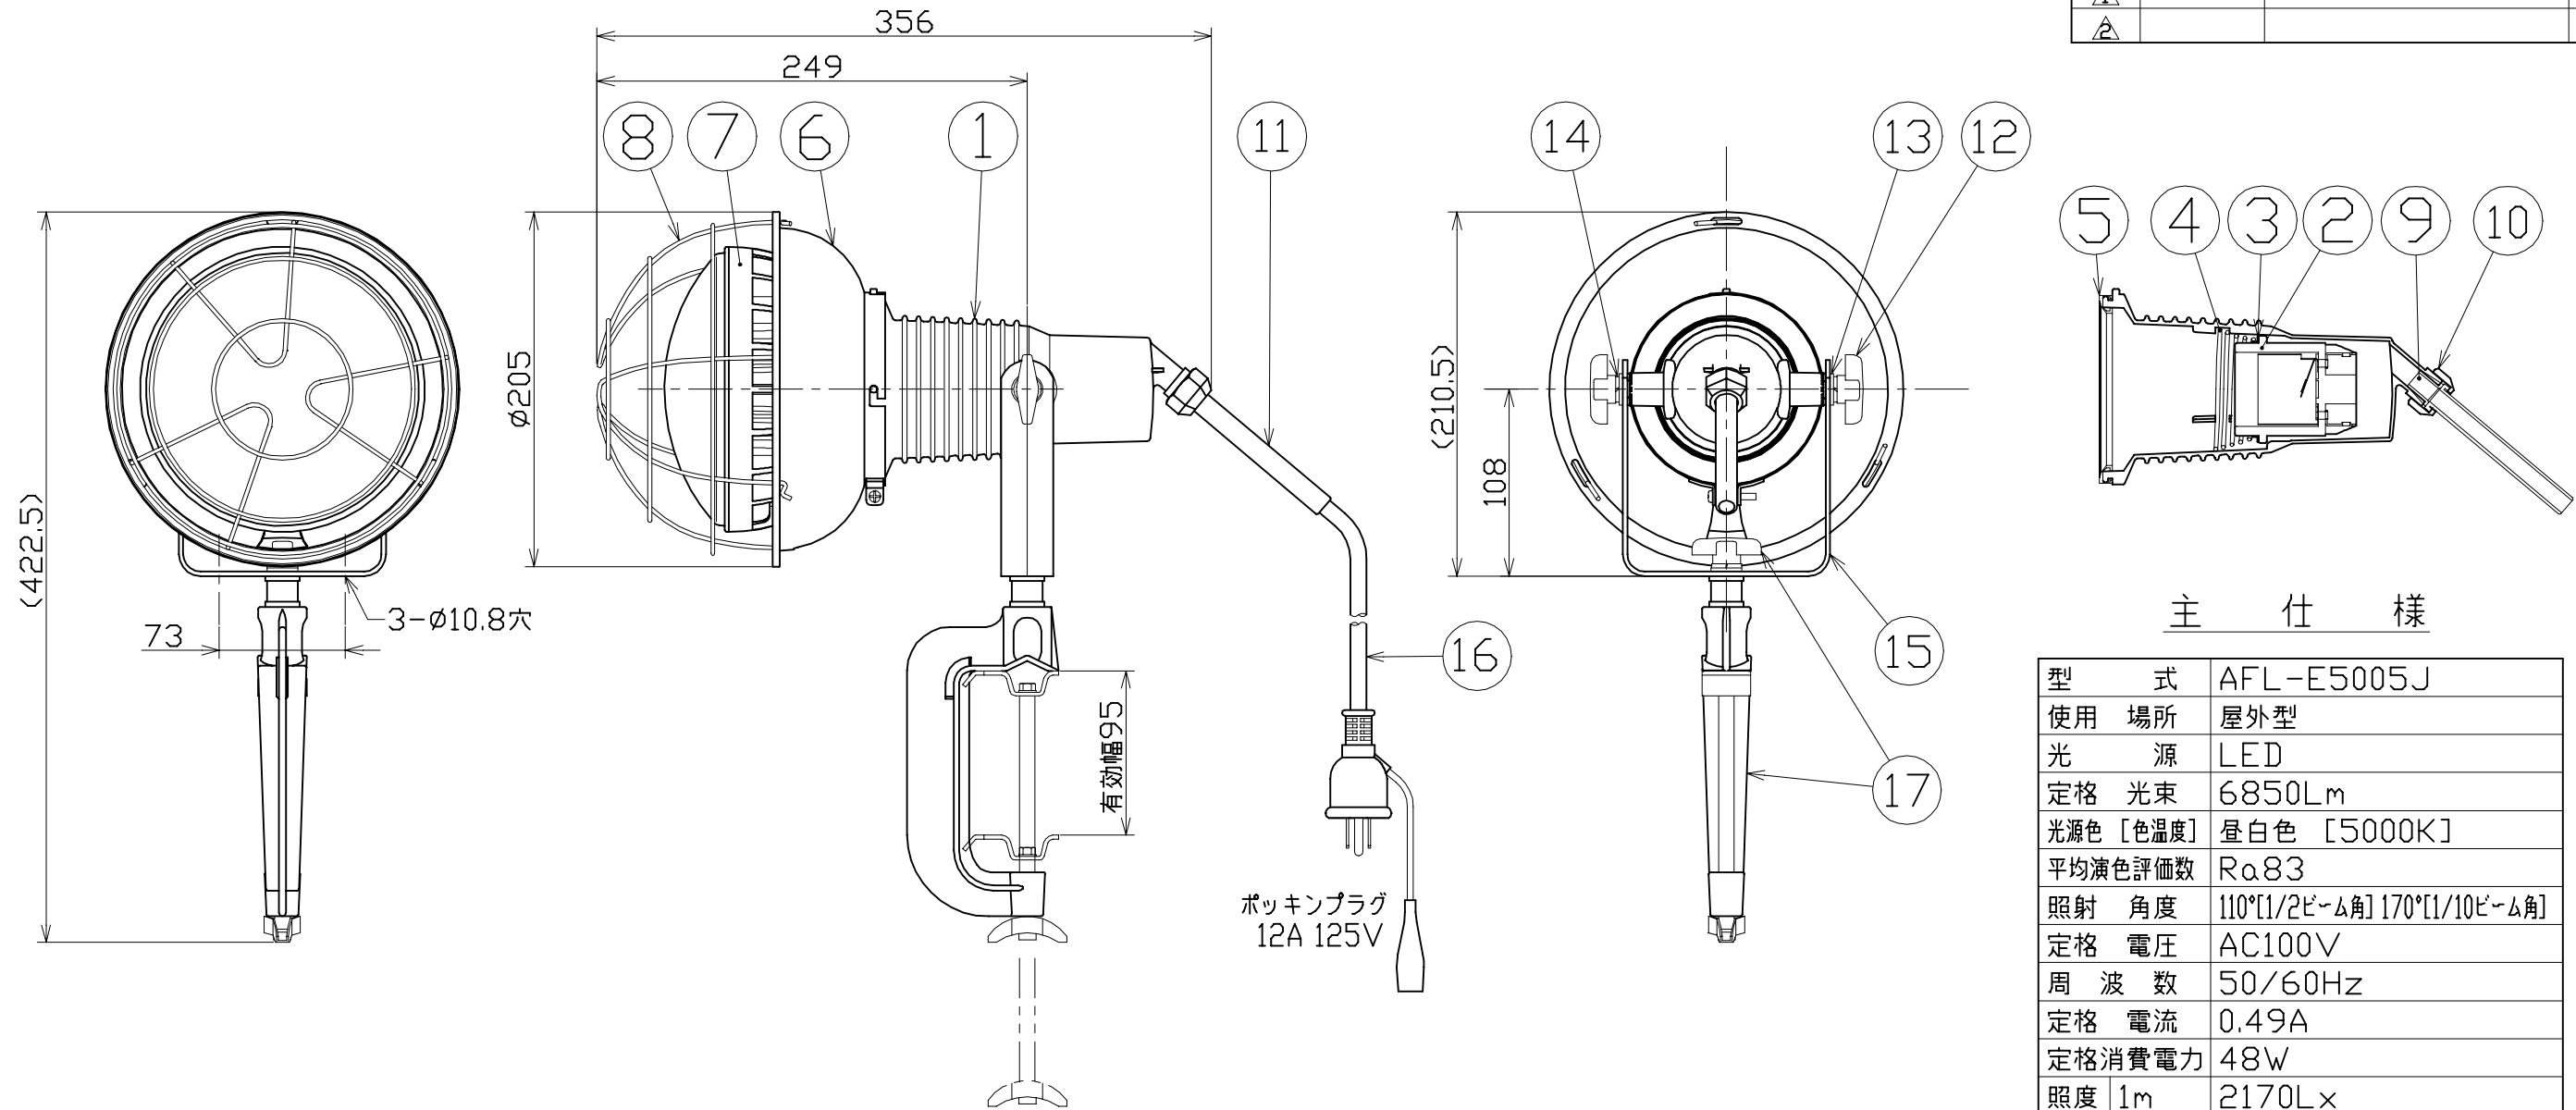

図 面 略 歴			
記号	日付	変更・追記内容	担当
△			
△			

主 仕 様

型 式	AFL-E5005J		
使用 場所	屋外型		
光 源	LED		
定格 光束	6850Lm		
光源色 [色温度]	昼白色 [5000K]		
平均演色評価数	Ra83		
照射 角度	110°[1/2ビーム角] 170°[1/10ビーム角]		
定格 電圧	AC100V		
周 波 数	50/60Hz		
定格 電流	0.49A		
定格消費電力	48W		
照 度	1m	2170Lx	
	2m	585Lx	
	3m	275Lx	
球 寿 命	50000時間		
使用環境温度	-20~45℃		
質 量	2.7kg		

注1) LEDの光源色、明るさにはバラツキがあります。
 注2) 照度は当社実測値の為、使用環境下により異なります。
 注3) 球寿命は光束が70%に低下するまでの時間です。
 表示は設計値であり、製品の寿命を保証するものではありません。
 注4) 安全にご使用いただくため、取扱説明書をご参照ください。
 注5) 仕様変更は予告なく行う場合があります。予めご了承ください。

17	バイス	ADC	V-95S グレー塗装	1式	8161
16	電源コード	PVC	VCT 0.75sqx3芯x5m	1	53312
15	本体取付枠	SS	300型 グレー塗装	1	57001
14	スプリングワッシャー	-	10mm用	2	51580
13	平ワッシャー	SS	10mm用	2	52462
12	角度調節ツマミ	SS/樹脂	ノブM10x15	2	52783
11	ブッシング	シリコン	200/300型TO、TDL共通	1	56857
10	線止めナット	ADC	200/300型 グレー塗装	1	57002
9	線止めゴムパッキン	合成ゴム	200/300型TO、TDL共通	1	56858
8	ガード	SS	三価クロメート TO-G-L	1	56859
7	LED50W球	MDC/PC	L50V2-J110BK-50K	1	14160
6	フード	SPC	白塗装 TO-H-L	1	56860
5	防水パッキン	シリコン	-	1	52776
4	ソケット押えバネ	SWP	三価クロメート	1	52777
3	アースリング	SPC	三価クロメート	1	54299
2	ソケット	-	口金E39	1	52778
1	ランプホルダー	ADC	300型 グレー塗装	1	57003
No.	部品名	材質	備考	個数	コード

				コード	9931
COMPONENTS	品名	LED安全投光器50W 昼白色E付5M	APPD 承認	CHCK 検図	DESIGN 設計
MODEL	型式	AFL-E5005J			DEF 製図
MATERIAL	材質	別記	REMARKS 備考	別記	I
3AD	ANGLE 第三角法	SCALE 尺度	1/4	作成日	2019.01.24
NICHIDO IND.CO.LTD 日動工業株式会社				出図コード	AFL-E5005J
				ZK-A3X	