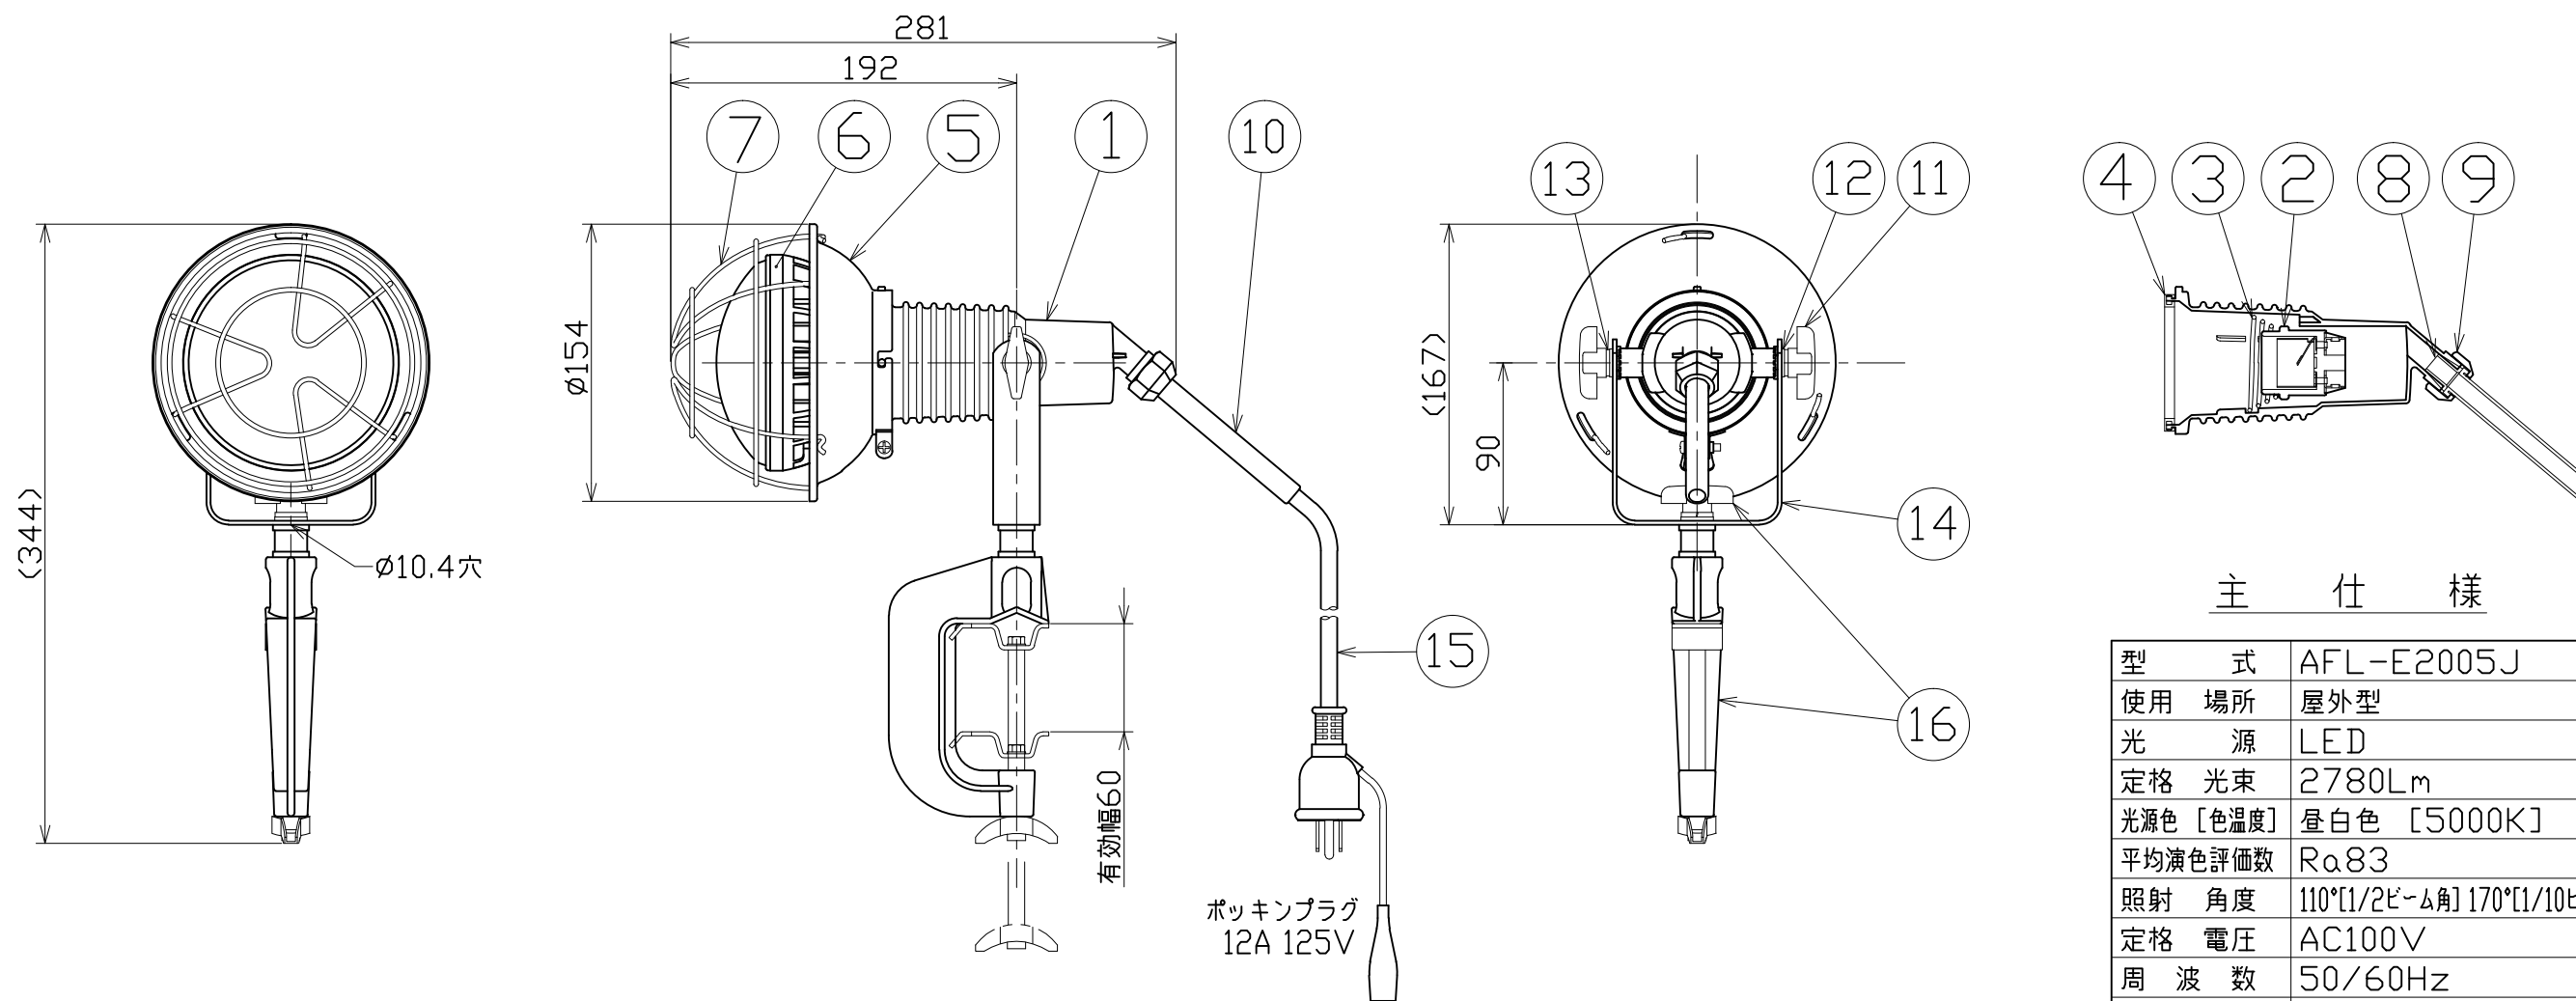

図 面 略 歴			
記号	日付	変更・追記内容	担当
△			
△			

主 仕 様

型 式	AFL-E2005J
使用 場所	屋外型
光 源	LED
定格 光束	2780Lm
光源色 [色温度]	昼白色 [5000K]
平均演色評価数	Ra83
照射 角度	110°[1/2ビーム角] 170°[1/10ビーム角]
定格 電圧	AC100V
周 波 数	50/60Hz
定格 電流	0.22A
定格消費電力	21W
照度	1m 885Lx 2m 235Lx 3m 110Lx
球 寿 命	50000時間
使用環境温度	-20~45℃
質 量	1.7kg

注1) LEDの光源色、明るさにはバラツキがあります。
 注2) 照度は当社実測値の為、使用環境下により異なります。
 注3) 球寿命は光束が70%に低下するまでの時間です。
 表示は設計値であり、製品の寿命を保証するものではありません。
 注4) 安全にご使用いただくため、取扱説明書をご参照ください。
 注5) 仕様変更は予告なく行う場合があります。予めご了承ください。

16	バイス	ADC	V-60S グレー塗装	1式	8159
15	電源コード	PVC	VCT 0.75sqx3芯x5m	1	53312
14	本体取付枠	SS	200型 グレー塗装	1	57004
13	スプリングワッシャー	-	8mm用	2	51579
12	平ワッシャー	SS	8mm用	2	51691
11	角度調節ツマミ	SS/樹脂	ノブM8x15	2	52774
10	ブッシング	シリコン	200/300型TQ、TDL共通	1	56857
9	線止めナット	ADC	200/300型 グレー塗装	1	57002
8	線止めゴムパッキン	合成ゴム	200/300型TQ、TDL共通	1	56858
7	ガード	SS	三価クロメート TQ-G-S	1	56976
6	LED20W球	MDC/PC	L20W-JW110-50K	1	14155
5	フード	SPC	白塗装 TQ-H-S	1	56977
4	防水パッキン	シリコン	φ75	1	52767
3	ソケット押えバネ	SWP	三価クロメート	1	52768
2	ソケット	-	口金E26	1	52769
1	ランプホルダー	ADC	200型 グレー塗装	1	57005
No.	部 品 名	材 質	備 考	個数	コード

コード 9921

COMPONENTS	品名	LED安全投光器20W 昼白色E付5M	APPD 承認	CHCK 検図	DESN 設計	DEF 製図
MODEL	型式	AFL-E2005J				I
MATERIAL	材質	別記	REMARKS 備考	別記		
3AD	ANGLE 第三角法	SCALE 尺度	1/4	作成日	2019.01.24	
NICHIDO IND.CO.LTD 日動工業株式会社			出図コード	ZK-A3X AFL-E2005J		